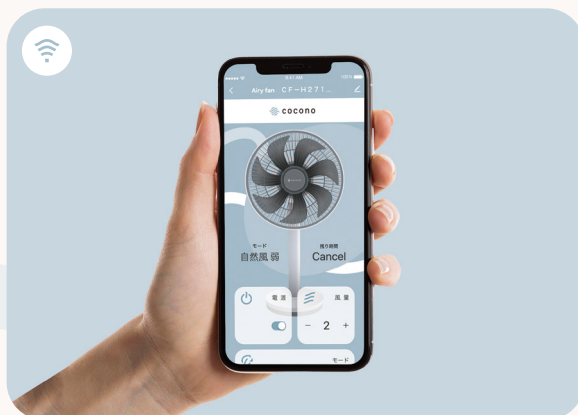

室内の空気を循環し、温度や湿度をいつも均一に

複数の角度へ自動的に首振りすることができ、周囲の空気の流れを改善し、室内の温度のバランスを調整。
エアコンとエアリーファンを併用することで、空間の温度差を均一にし、快適な環境を提供します。

機能について

わずらわしさをなくし 操作の瞬間も心地よく

手が離せないときにも、寝るときにも。
どんなときにも心地よくお使いいただけるように
操作のわずらわしさをなくすことにこだわりました。
音声、スマホアプリ、リモコン、
使うシーンに合わせて3つの方法で操作が可能です。

airy airy

はい、なんですか？

風強くして

手が離せないときも音声で操作可能

“airy airy”（エアーリー エアーリー）もしくは“Hi airy”（ハイ エアーリー）と呼びかけていただくと、手が離せないときも、音声で操作が可能です。

スマホで、家の中のどこからでも簡単操作

Smart Life App をダウンロードすることで、スマホを使って家の中のどこからでも簡単に操作が可能です。
iPhone / Android 対応です。

リモコン、電子パネルでも操作可能

リモコンと、電子パネルで操作可能。
リモコンは10m 範囲内対応。
電子パネルはライトのON/OFFが可能です。

3 Operations

3つの操作スタイルで ストレスフリーを実現

音声やリモコンで、離れた場所からでも操作
ができます。スマホアプリなら家の中の
どこからでも操作が可能。さらに10段階の
風量調節もできます。

使用シーンについて

1年365日に寄りそう ちょうどいい扇風機

心地いいと感じる風は、シーンによって変わります。

airy fanなら多彩なモードでさまざまな風をつくりだし、

3D回転で空間全体にむらなく届けることが可能。

換気や部屋干しにも使えるサーキュレーター機能もあり、

1年365日あらゆるシーンを快適にととのえます。

1 3D wind

3D回転するヘッドで 全方位にむらなく送風

自動で上下左右さまざまな角度に首振りができる立体回転ヘッドにより、全方位に送風が可能。空気の流れをすばやく改善し、室内温度のバランスを快適にととのえます。