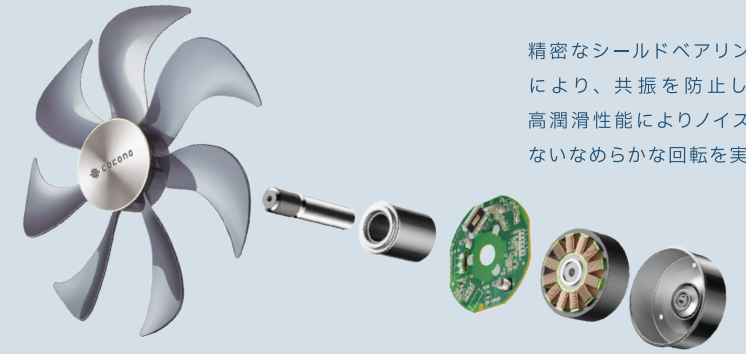

ときには、扇風機として。

7枚羽根から静かに紡がれる

やさしい自然風が心地よい涼をとどけます。

ときには、サーキュレーターとして。

上下左右に3D回転するヘッドが

お部屋全体の空気をすばやく快適にととのえます。

ちょうどいい毎日に、airy fan を。

テクノロジーについて

自然の風を生み出す 革新的テクノロジー

どんなときにもちょうどいい心地をとどけるために
こだわったのは自然の風を再現することです。
流れるような形をした独自の7枚羽根に
自在に回転速度を切り替えられるモーターなど、
革新的なテクノロジーが無二の心地を生んでいます。

静かで快適な風を 生み出す各パーツ

無段階変則と、スムーズな回転速度
切り替えが可能なモーターを使用
しており、発生する風はやわらかく
継続的で、本物の自然風に近い
心地良い風を実現します。

精密なシールドベアリング
により、共振を防止し超
高潤滑性能によりノイズの
ないなめらかな回転を実現

より自然に近い風を感じられる 革新的な羽のデザイン

革新的な7枚の羽は流れるような形をしており、ハネの中心の
アーチ状のデザインが風の抵抗と騒音を軽減し、体に優しい
やわらかな自然風を実現します。

3Dで全方位へ送風、 むらなく風を送ります

3Dの立体回転により自動で上下左右、様々な角度に首振りする
ことができ、周囲の空気の流れを素早く改善し、室内温度の
バランスを整え、より快適な環境を提供します。